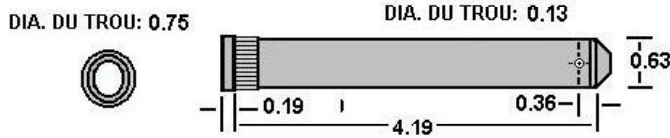

PORTE

CHARNIERE

CHARNIERE

GOND

423-2-053 TRAILMOBILE ACIER PORTE ARRIERE

423-2-002 TRAILMOBILE ACIER PORTE ARRIERE

GOND

CHARNIERE

423-2-054 TRAILMOBILE ACIER PORTE ARRIERE

423-2-037 TRAILMOBILE NON-ISOLEE ACIER PORTE DE COTE

TALON DE CHARNIERE

GOND

423-2-036 TRAILMOBILE PORTE DE COTE

423-2-035 TRAILMOBILE PORTE DE COTE

CHARNIERE

CHARNIERE

423-5-074 UTILITY ALUMINIUM PORTE ARRIERE

423-5-077 UTILITY GALVANISE PORTE ARRIERE

GOND

TALON DE CHARNIERE

423-5-096 UTILITY

423-5-151 UTILITY ACIER

423-5-151SS UTILITY INOX ISOLE

CHARNIERE

TALON DE CHARNIERE

423-5-093 UTILITY ALUMINIUM ALUMINIUM NOUVEAU MODELE

423-5-154 UTILITY INOX