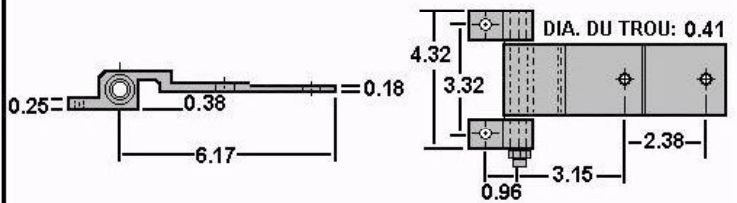

CHARNIÈRE

423-7-041 | KENTUCKY | ACIER | PORTE DE CÔTÉ

TALON DE CHARNIÈRE

423-7-045 | KENTUCKY | ACIER | PLAQUÉ ZINC

CHARNIÈRE

423-7-042 | KENTUCKY | ALUMINIUM | PORTE DE CÔTÉ

423-7-043 | KENTUCKY | ALUMINIUM | PORTE COFFRE