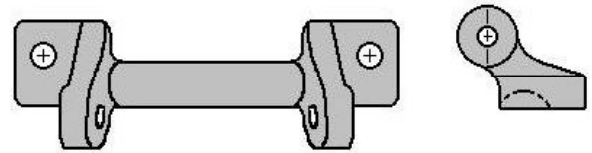

TALON DE CHARNIÈRE

MORGAN

COMMERCIAL BABCOCK

423-0-064

FOURGON NON-ISOLÉ

murs aluminium

PORTE CÔTÉ/ARRIÈRE