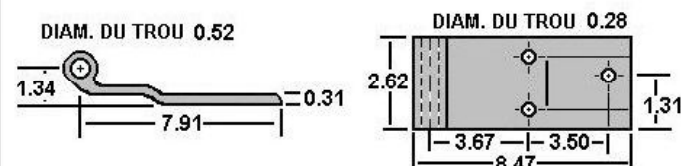

CHARNIÈRE

423-5-067 PINES ALUMINIUM PORTE ARRIÈRE