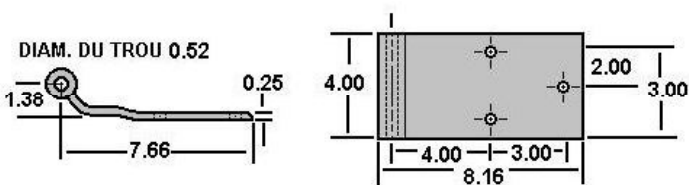

CHARNIÈRE

423-6-041 | FRUEHAUF | ALUMINIUM | PORTE ARRIÈRE