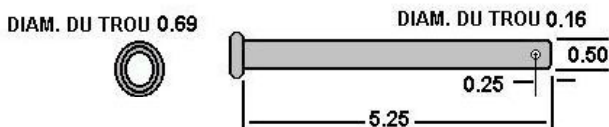

CHARNIÈRE

423-6-040 | FRUEHAUF | ALUMINIUM | PORTE ARRIÈRE

CHARNIÈRE

423-6-041 | FRUEHAUF | ALUMINIUM | PORTE ARRIÈRE

TALON DE CHARNIÈRE

423-6-026 | FRUEHAUF | ACIER | PORTE ARRIÈRE

GOND

423-6-025 | FRUEHAUF | CHROMATE DE ZINC | PORTE ARRIÈRE