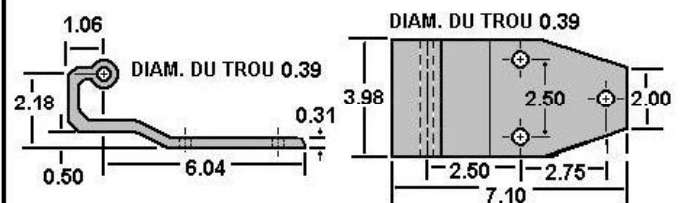

CHARNIÈRE

423-5-058 | GREAT DANE | ALUMINIUM | PORTE ARRIÈRE

CHARNIÈRE

423-5-060 | GREAT DANE | ALUMINIUM | PORTE ARRIÈRE

CHARNIÈRE

423-5-061 | GREAT DANE | ALUMINIUM | PORTE ARRIÈRE

LANGUETTE TALON DE CHARNIÈRE