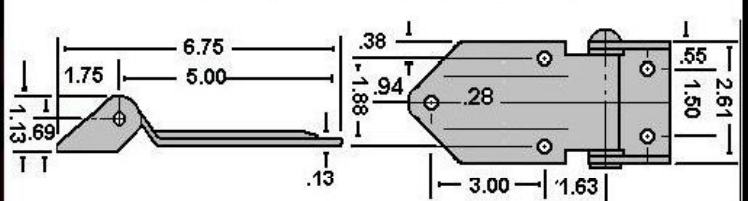

CHARNIÈRE À TALON ZINGUÉE

423-5-507L

423-5-507R