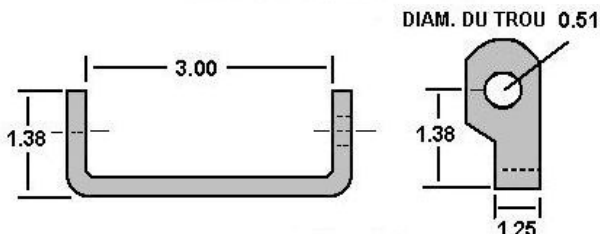

TALON DE CHARNIÈRE

423-6-071 WABASH INOX