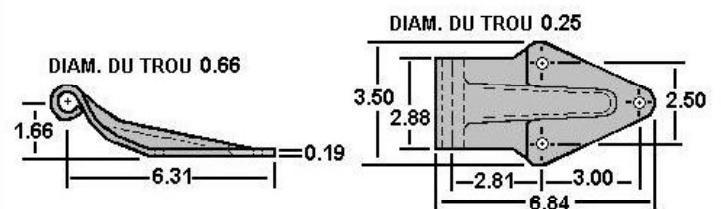

PORTE

CHARNIÈRE

GOND

DIAM. DU TROU 0.69

DIAM. DU TROU 0.16

CHARNIÈRE

DIAM. DU TROU 0.51

DIAM. DU TROU 0.39

423-5-095 | STOUGHTON | CHROMATE DE ZINC | PORTE ARRIÈRE

423-5-062 | STRICK | ACIER | PORTE ARRIÈRE

CHARNIÈRE

DIAM. DU TROU 0.51

DIAM. DU TROU 0.41

423-5-125 | STRICK | PLAQUÉ ZINC

423-5-065 | STRICK | ACIER | PORTE ARRIÈRE

423-5-066 | STRICK | ALUMINIUM | PORTE ARRIÈRE

CHARNIÈRE

423-2-026 | TRAILMOBILE | ACIER | PORTE ARRIÈRE

423-2-027 | TRAILMOBILE | ACIER | PORTE ARRIÈRE

423-2-057 | TRAILMOBILE | ALUMINIUM | PORTE ARRIÈRE

423-2-067 | TRAILMOBILE | ALUMINIUM | PORTE ARRIÈRE

DIA. DU TROU: 0.63

423-2-077 | TRAILMOBILE | ALUMINIUM | PORTE ARRIÈRE

423-2-041 | TRAILMOBILE | ACIER | PORTE ARRIÈRE