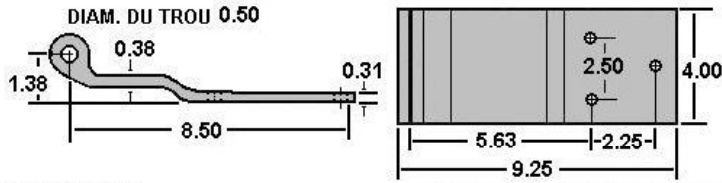

PORTE

CHARNIÈRE - BOÎTE DE CAMION

CHARNIÈRE

DURABODY

COMMERCIAL BABCOCK

423-5-069

ALUMINIUM