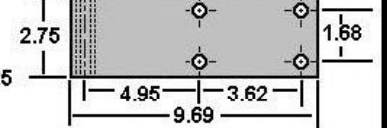

DIAM. DU TROU 0.51

DIAM. DU TROU 0.41