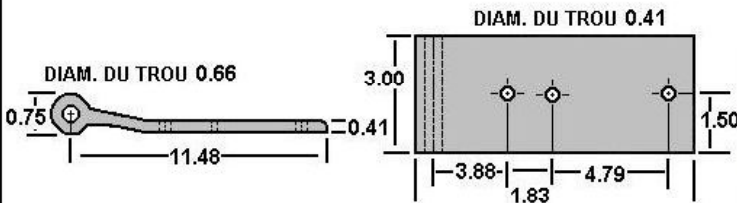

PORTE

CHARNIERE

CHARNIERE

GOND

423-2-053 TRAILMOBILE ACIER PORTE ARRIERE

423-2-002 TRAILMOBILE ACIER PORTE ARRIERE

GOND

CHARNIERE

423-2-054 TRAILMOBILE ACIER PORTE ARRIERE

423-2-037 TRAILMOBILE NON-ISOLEE ACIER PORTE DE COTE

TALON DE CHARNIERE

GOND

423-2-036 TRAILMOBILE PORTE DE COTE

423-2-035 TRAILMOBILE PORTE DE COTE

CHARNIERE

CHARNIERE

423-5-074 UTILITY ALUMINIUM PORTE ARRIERE

423-5-077 UTILITY GALVANISE PORTE ARRIERE

GOND

TALON DE CHARNIERE

423-5-096 UTILITY

423-5-151 UTILITY ACIER

423-5-151SS UTILITY INOX ISOLE

CHARNIERE

TALON DE CHARNIERE

423-5-093 UTILITY ALUMINIUM ALUMINIUM NOUVEAU MODELE

423-5-154 UTILITY INOX