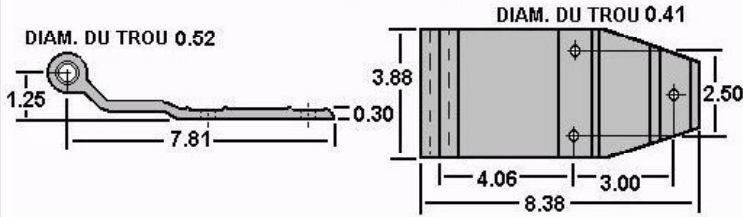

423-5-268 | GREAT DANE | ACIER

423-5-268SS | GREAT DANE | INOX

GOND

423-5-059 | GREAT DANE | ACIER | PORTE ARRIÈRE

PORTE

CHARNIÈRE

CHARNIÈRE

423-5-056 | GREAT DANE | ALUMINIUM | PORTE ARRIÈRE