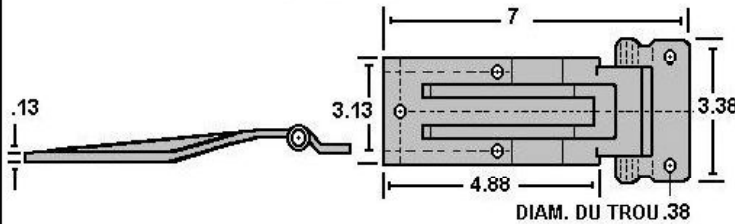

CHARNIÈRE À TALON

423-5-167