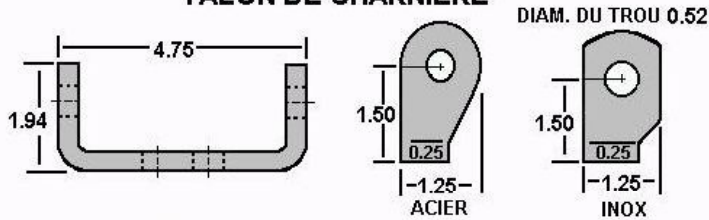

TALON DE CHARNIÈRE

423-5-153 | GREAT DANE | ACIER

423-5-153SS | GREAT DANE | INOX