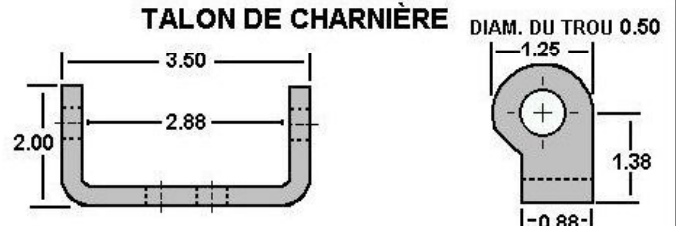

TALON DE CHARNIÈRE

423-5-094 STOUGHTON WABASH ACIER PORTE ARRIÈRE

423-6-071 STOUGHTON WABASH INOX PORTE ARRIÈRE