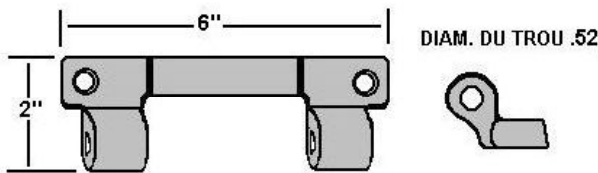

1998+

murs alum. FRP

PORTE CÔTÉ

423-0-068

FOURGON NON-ISOLÉ

1998+

FOURGON ISOLÉ/arrière et côté

TALON DE CHARNIÈRE