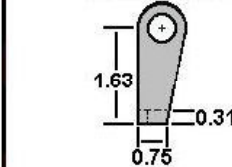

DIA. DU TROU: 0.63