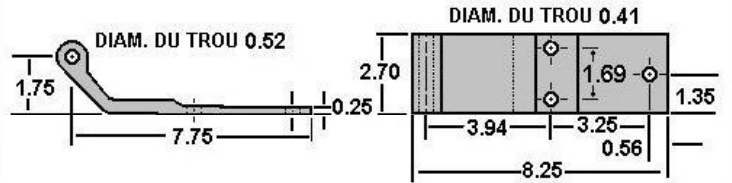

PORTE CHARNIÈRE

CHARNIÈRE

423-5-063 | DORSEY | ALUMINIUM | PORTE ARRIÈRE

CHARNIÈRE

423-5-064 | DORSEY | ALUMINIUM | PORTE ARRIÈRE

TALON DE CHARNIÈRE

423-5-126 | DORSEY | ACIER

423-5-126SS | DORSEY | INOX