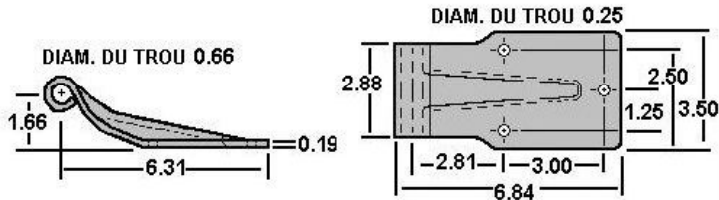

PORTE

CHARNIÈRE

GOND

DIAM. DU TROU 0.69

DIAM. DU TROU 0.16

CHARNIÈRE

DIAM. DU TROU 0.51

DIAM. DU TROU 0.39

423-5-095 | STOUGHTON | CHROMATE DE ZINC | PORTE ARRIÈRE

423-5-062 | STRICK | ACIER | PORTE ARRIÈRE

CHARNIÈRE

DIAM. DU TROU 0.51

DIAM. DU TROU 0.41

423-5-125 | STRICK | PLAQUÉ ZINC

423-5-065 | STRICK | ACIER | PORTE ARRIÈRE

423-5-066 | STRICK | ALUMINIUM | PORTE ARRIÈRE

CHARNIÈRE

423-2-026 | TRAILMOBILE | ACIER | PORTE ARRIÈRE

423-2-027 | TRAILMOBILE | ACIER | PORTE ARRIÈRE

423-2-057 | TRAILMOBILE | ALUMINIUM | PORTE ARRIÈRE

423-2-067 | TRAILMOBILE | ALUMINIUM | PORTE ARRIÈRE

DIA. DU TROU: 0.63

423-2-077 | TRAILMOBILE | ALUMINIUM | PORTE ARRIÈRE

423-2-041 | TRAILMOBILE | ACIER | PORTE ARRIÈRE