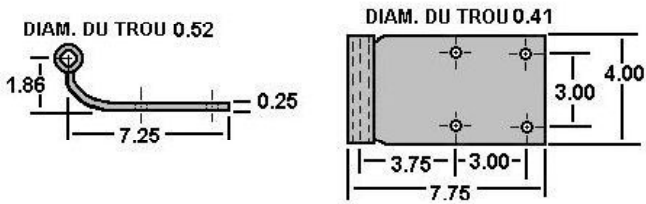

PORTE CHARNIÈRE

CHARNIÈRE

423-6-088 | FRUEHAUF | ACIER | PORTE ARRIÈRE