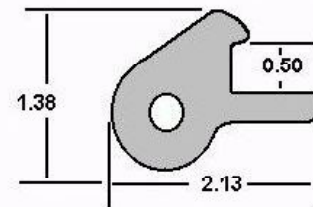

TALON DE CHARNIÈRE

423-5-177 | GREAT DANE | ALUMINIUM | PORTE DE CÔTÉ