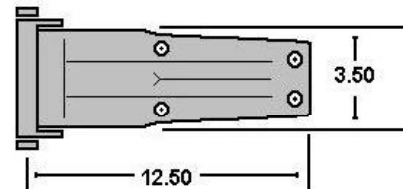

CHARNIÈRE À TALON

423-5-161

INOX

RÉGULIER

4 TROUS

12-1/2"