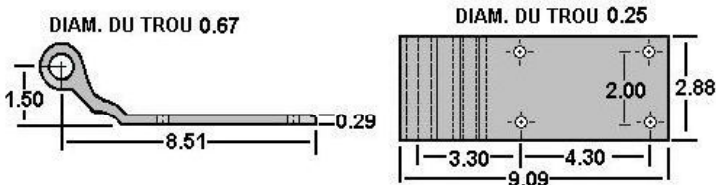

423-2-057 | TRAILMOBILE | ALUMINIUM | PORTE ARRIÈRE

423-2-067 | TRAILMOBILE | ALUMINIUM | PORTE ARRIÈRE

CHARNIÈRE