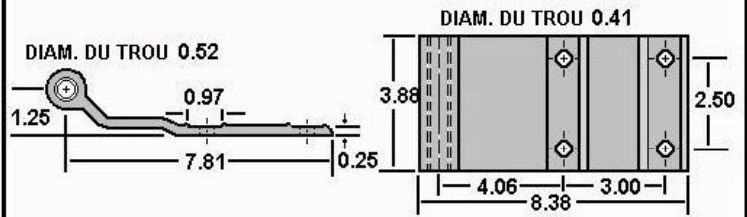

CHARNIÈRE

423-5-068 | GREAT DANE | ALUMINIUM | PORTE ARRIÈRE