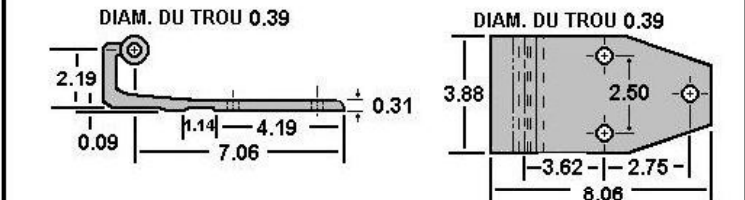

CHARNIÈRE

423-5-058 | GREAT DANE | ALUMINIUM | PORTE ARRIÈRE