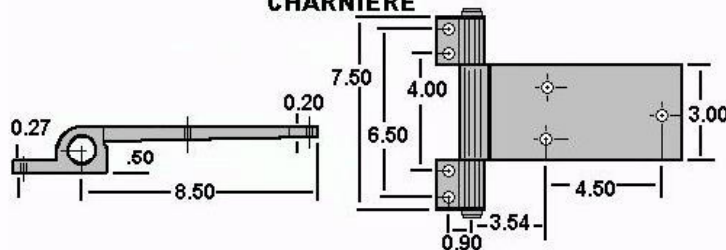

CHARNIÈRE

423-7-041 | KENTUCKY | ACIER | PORTE DE CÔTÉ

TALON DE CHARNIÈRE

423-7-045 | KENTUCKY | ACIER | PLAQUÉ ZINC

CHARNIÈRE

423-7-042 | KENTUCKY | ALUMINIUM | PORTE DE CÔTÉ

423-7-043 | KENTUCKY | ALUMINIUM | PORTE COFFRE