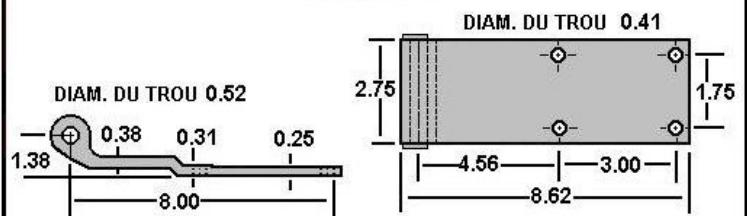

CHARNIÈRE

423-6-091 WABASH ALUMINIUM PORTE ARRIÈRE ISOLÉE