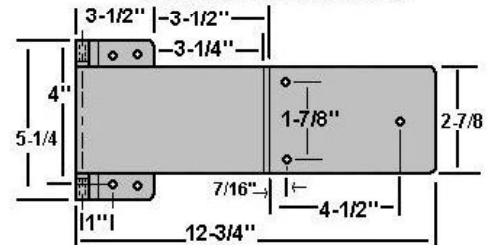

CHARNIÈRE À TALON

423-0-010

INOX

BOÎTE DE CAMION SUPRÊME