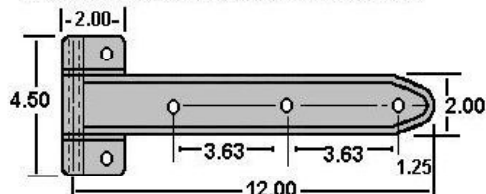

CHARNIÈRE À TALON INVERSÉE

423-5-118

ZINGUÉE

8"

423-5-119

ZINGUÉE

12"

423-5-120

ZINGUÉE

16"