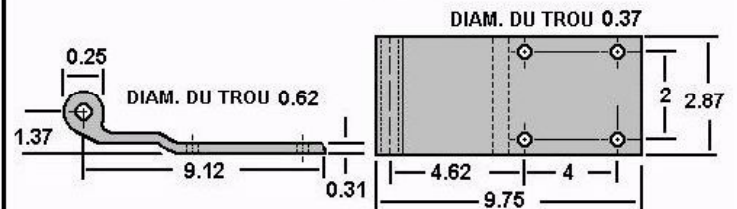

423-5-176 | GREAT DANE | ALUMINIUM | PORTE DE CÔTÉ

TALON DE CHARNIÈRE

423-5-177 | GREAT DANE | ALUMINIUM | PORTE DE CÔTÉ

CHARNIÈRE

423-5-157 | HYUNDAI | ACIER

423-5-157B | HYUNDAI | COUSSINET

CHARNIÈRE

423-5-388 | HYUNDAI | ALUMINIUM | PORTE ARRIÈRE