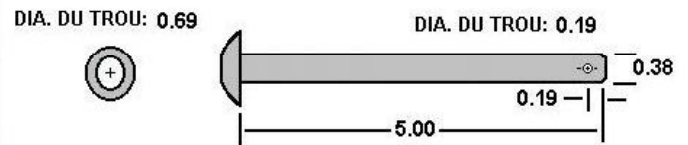

GOND

423-2-036 TRAILMOBILE PORTE DE COTE

423-2-035 TRAILMOBILE PORTE DE COTE