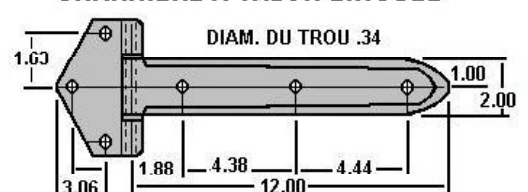

CHARNIÈRE À TALON ZINGUÉE

423-5-121

ZINGUÉE

3 TROUS

8"

423-5-122

ZINGUÉE

3 TROUS

12"

423-5-123

ZINGUÉE

3 TROUS

16"