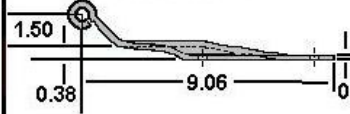

GOND

DIAM. DU TROU 0.69

DIAM. DU TROU 0.16

CHARNIÈRE

DIAM. DU TROU 0.51

DIAM. DU TROU 0.39

423-5-095 | STOUGHTON | CHROMATE DE ZINC | PORTE ARRIÈRE

423-5-062 | STRICK | ACIER | PORTE ARRIÈRE