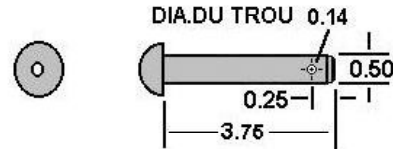

GOND

423-5-098 | DORSEY