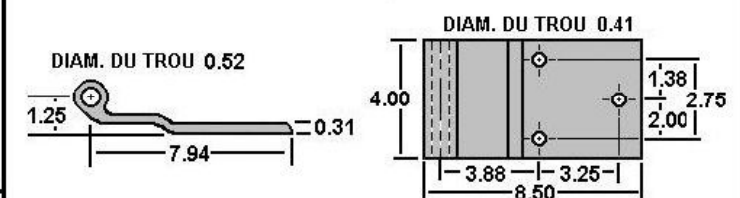

CHARNIÈRE

423-5-078 MONON ALUMINIUM PORTE ARRIÈRE