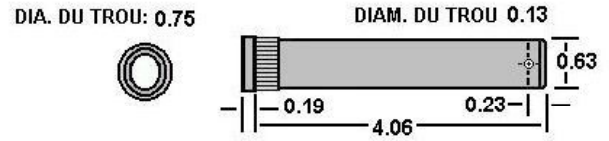

GOND

423-2-053 TRAILMOBILE ACIER PORTE ARRIERE

423-2-002 TRAILMOBILE ACIER PORTE ARRIERE