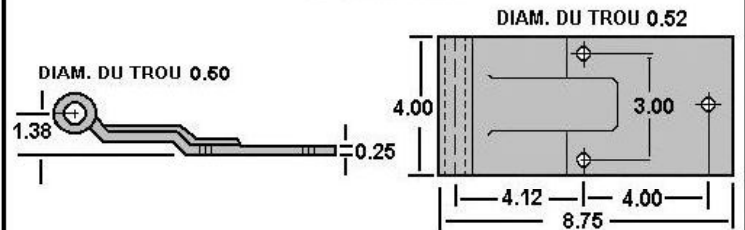

TALON DE CHARNIÈRE

423-6-045 | FRUEHAUF | ACIER | RÉFRIGÉRÉ | PORTE ARRIÈRE

GOND

423-6-014 | FRUEHAUF | GALVANISÉ | RÉFRIGÉRÉ | PORTE ARRIÈRE

CHARNIÈRE

423-7-040 | GEMALA | ACIER | PORTE ARRIÈRE

CHARNIÈRE

423-5-057 | GREAT DANE | ALUMINIUM | PORTE ARRIÈRE