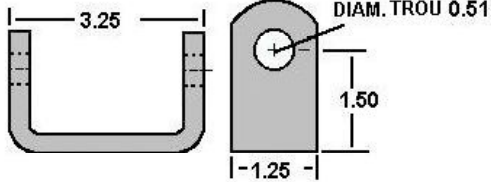

423-5-095 | STOUGHTON | CHROMATE DE ZINC | PORTE ARRIÈRE

423-5-062 | STRICK | ACIER | PORTE ARRIÈRE

TALON DE CHARNIÈRE

CHARNIÈRE