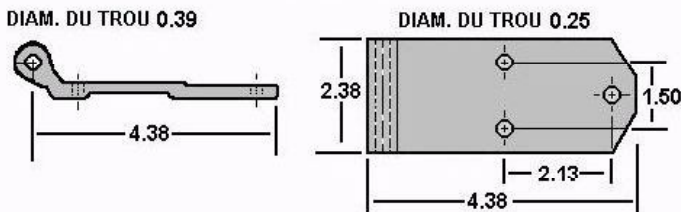

CHARNIÈRE

423-5-068 | GREAT DANE | ALUMINIUM | PORTE ARRIÈRE

TALON DE CHARNIÈRE

423-5-153 | GREAT DANE | ACIER

423-5-153SS | GREAT DANE | INOX

GOND

423-5-097 | GREAT DANE

CHARNIÈRE