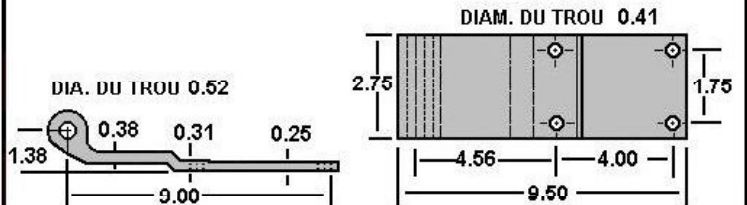

CHARNIÈRE

423-6-221 VANGUARD ALUMINIUM PORTE ARRIÈRE ISOLÉE

TALON DE CHARNIÈRE

423-6-222 VANGUARD INOX PORTE ARRIÈRE ISOLÉE

CHARNIÈRE

423-6-089 WABASH ALUMINIUM PORTE ARRIÈRE NON-ISOLÉE

CHARNIÈRE

423-6-090 WABASH ALUMINIUM PORTE ARRIÈRE ISOLÉE