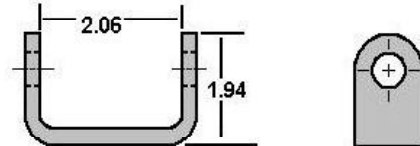

TALON DE CHARNIÈRE

423-6-045 | FRUEHAUF | ACIER | RÉFRIGÉRÉ | PORTE ARRIÈRE