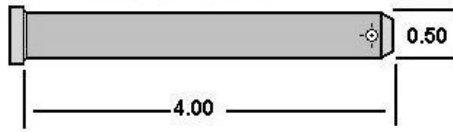

PORTE

CHARNIÈRE

GOND

DIAM. DU TROU 0.69

DIAM. DU TROU 0.16

CHARNIÈRE