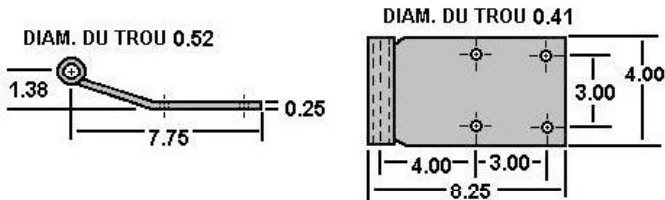

GOND

423-5-098 | DORSEY

TALON DE CHARNIÈRE

423-5-523 | DORSEY | ACIER

CHARNIÈRE

423-7-063 | EBERHARD | ACIER | PORTE ARRIÈRE

CHARNIÈRE

423-6-039 | FRUEHAUF | ACIER | CANADIEN | PORTE ARRIÈRE