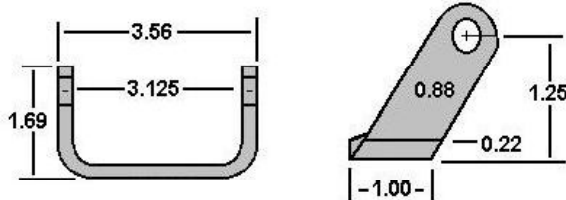

TALON DE CHARNIERE