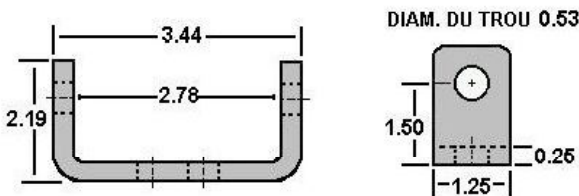

PORTE

CHARNIÈRE

CHARNIÈRE

423-5-090 MANAC ALUMINIUM

CHARNIÈRE

423-5-091 MANAC ALUMINIUM

TALON DE CHARNIÈRE

423-5-092 MANAC ACIER PORTE ARRIÈRE