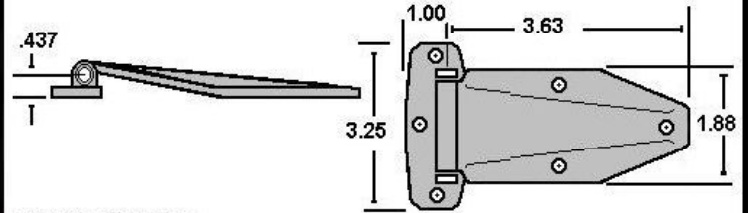

16"

PORTE

CHARNIÈRE

CHARNIÈRE À TALON

UNIVERSELLE

423-5-113 INOX

CHARNIÈRE À TALON

UNIVERSELLE