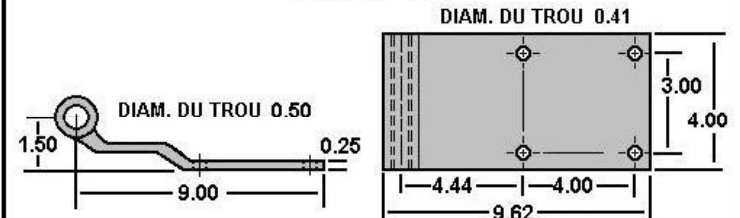

CHARNIÈRE

423-5-073 STOUGHTON WABASH ACIER