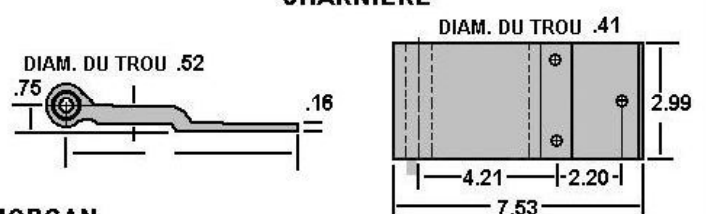

CHARNIÈRE

MORGAN

423-0-063

FOURGON NON-ISOLÉ

1997-

PORTE ARRIÈRE

423-0-066

FOURGON NON-ISOLÉ

1998+

murs alum. FRP

PORTE CÔTÉ

423-0-068

FOURGON NON-ISOLÉ

1998+

FOURGON ISOLÉ/arrière et côté