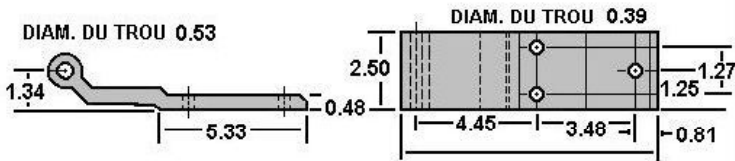

PORTE

CHARNIÈRE

CHARNIÈRE

423-5-090 MANAC ALUMINIUM