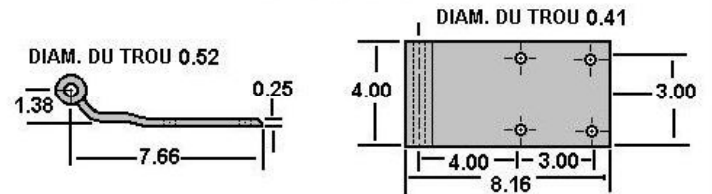

CHARNIÈRE

423-6-040 | FRUEHAUF | ALUMINIUM | PORTE ARRIÈRE