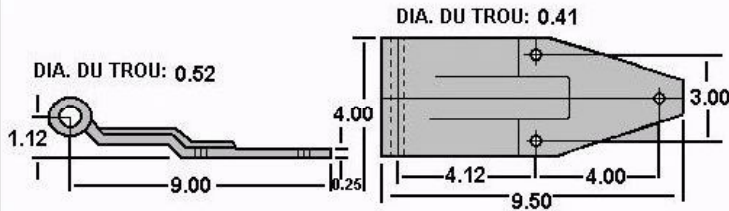

CHARNIÈRE

423-7-041 | KENTUCKY | ACIER | PORTE DE CÔTÉ