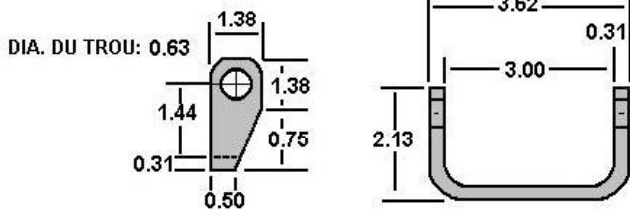

CHARNIÈRE

TALON DE CHARNIÈRE

DIA. DU TROU: 0.63

423-2-077 | TRAILMOBILE | ALUMINIUM | PORTE ARRIÈRE

423-2-041 | TRAILMOBILE | ACIER | PORTE ARRIÈRE

PORTE

CHARNIERE

CHARNIERE