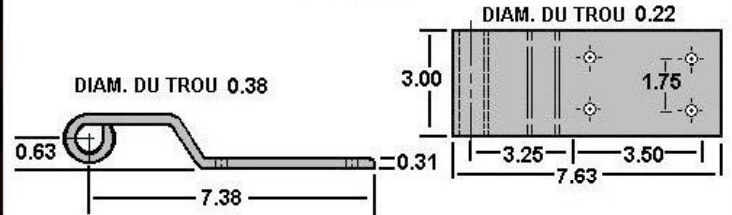

CHARNIERE

423-2-054 TRAILMOBILE ACIER PORTE ARRIERE

423-2-037 TRAILMOBILE NON-ISOLEE ACIER PORTE DE COTE