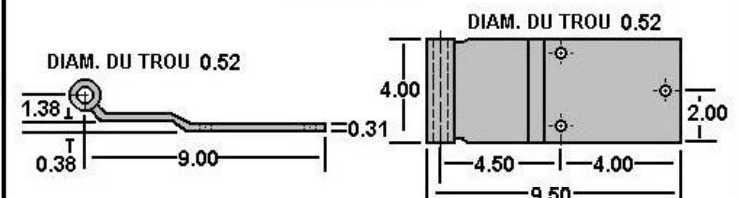

CHARNIÈRE

423-5-399 MANAC ALUMINIUM PORTE ARRIÈRE

CHARNIÈRE

423-5-070 MINER GALVANISÉ PORTE ARRIÈRE

CHARNIÈRE

423-5-088 MINER / MOND ACIER PORTE ARRIÈRE

TALON DE CHARNIÈRE

423-5-071 MINER ACIER