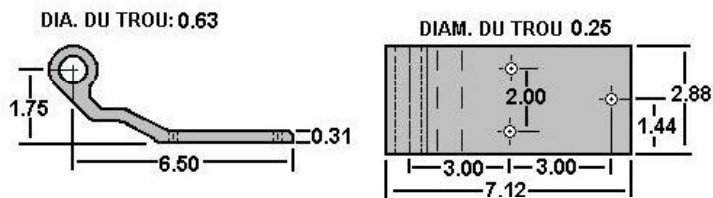

423-2-026 | TRAILMOBILE | ACIER | PORTE ARRIÈRE

423-2-027 | TRAILMOBILE | ACIER | PORTE ARRIÈRE

CHARNIÈRE