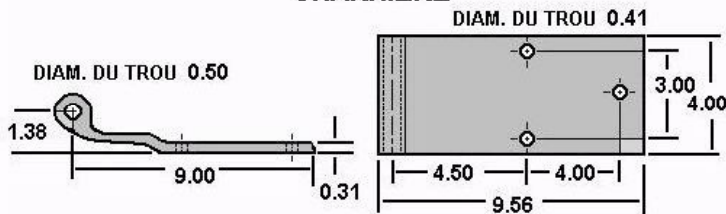

CHARNIÈRE

423-5-157 | HYUNDAI | ACIER

423-5-157B | HYUNDAI | COUSSINET