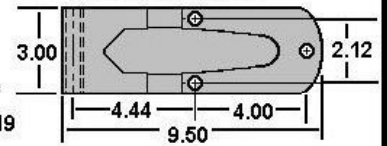

GOND

DIAM. DU TROU 0.69

DIAM. DU TROU 0.16

CHARNIÈRE

DIAM. DU TROU 0.51

DIAM. DU TROU 0.39

423-5-095 | STOUGHTON | CHROMATE DE ZINC | PORTE ARRIÈRE

423-5-062 | STRICK | ACIER | PORTE ARRIÈRE