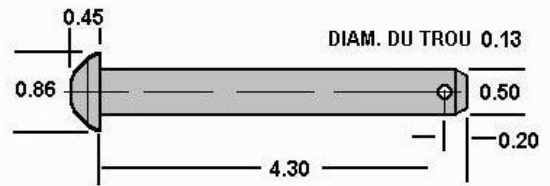

CHARNIÈRE

423-5-068 | GREAT DANE | ALUMINIUM | PORTE ARRIÈRE

TALON DE CHARNIÈRE

423-5-153 | GREAT DANE | ACIER

423-5-153SS | GREAT DANE | INOX

GOND

423-5-097 | GREAT DANE

CHARNIÈRE