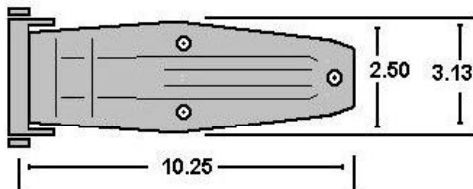

murs aluminium

PORTE CÔTÉ/ARRIÈRE

CHARNIÈRE À TALON

423-0-010

INOX

BOÎTE DE CAMION SUPRÊME

CHARNIÈRE À TALON

423-5-158