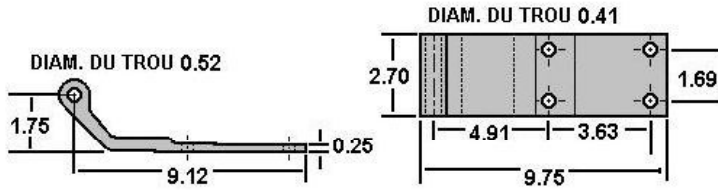

PORTE CHARNIÈRE

CHARNIÈRE

423-5-063 | DORSEY | ALUMINIUM | PORTE ARRIÈRE

CHARNIÈRE

423-5-064 | DORSEY | ALUMINIUM | PORTE ARRIÈRE

TALON DE CHARNIÈRE

423-5-126 | DORSEY | ACIER

423-5-126SS | DORSEY | INOX