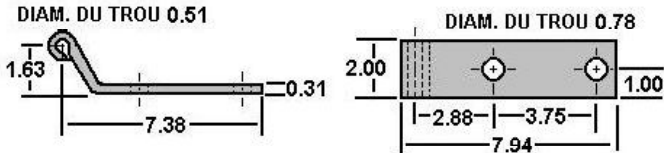

423-6-027 | FRUEHAUF | INOX | PORTE ARRIÈRE

PORTE CHARNIÈRE

CHARNIÈRE

423-6-088 | FRUEHAUF | ACIER | PORTE ARRIÈRE

CHARNIÈRE

423-6-038 | FRUEHAUF | ACIER

CHARNIÈRE

423-6-042 | FRUEHAUF | ACIER | RÉFRIGÉRÉ | PORTE ARRIÈRE