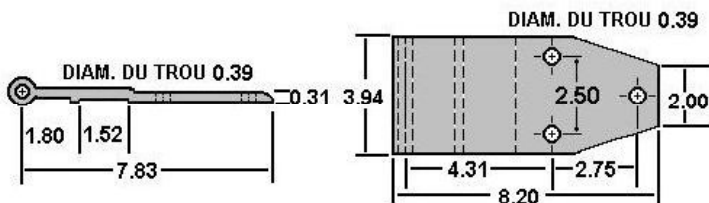

CHARNIÈRE

423-5-060 | GREAT DANE | ALUMINIUM | PORTE ARRIÈRE