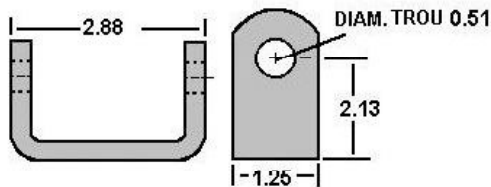

TALON DE CHARNIÈRE

423-5-523 | DORSEY | ACIER