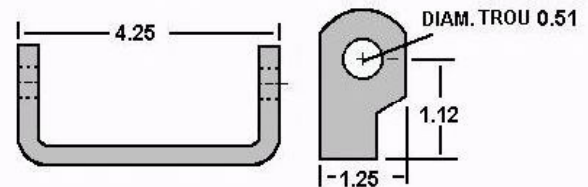

TALON DE CHARNIÈRE

423-7-045 | KENTUCKY | ACIER | PLAQUÉ ZINC