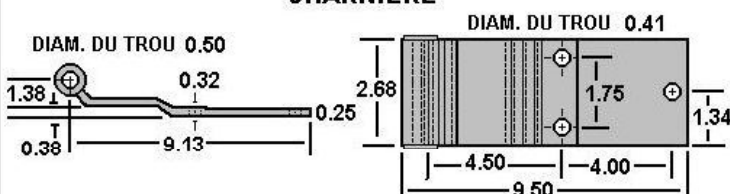

CHARNIÈRE

423-5-079 STOUGHTON ALUMINIUM PORTE ARRIÈRE

423-5-079B STOUGHTON COUSSINET