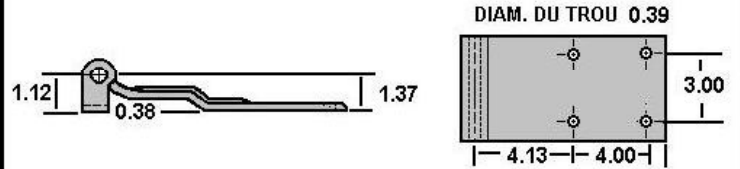

GOND

423-5-098 | DORSEY

TALON DE CHARNIÈRE

423-5-523 | DORSEY | ACIER

CHARNIÈRE

423-7-063 | EBERHARD | ACIER | PORTE ARRIÈRE

CHARNIÈRE

423-6-039 | FRUEHAUF | ACIER | CANADIEN | PORTE ARRIÈRE