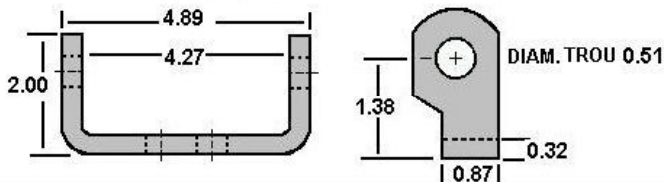

CHARNIÈRE

423-5-399 MANAC ALUMINIUM PORTE ARRIÈRE

CHARNIÈRE

423-5-070 MINER GALVANISÉ PORTE ARRIÈRE

CHARNIÈRE

423-5-088 MINER / MOND ACIER PORTE ARRIÈRE

TALON DE CHARNIÈRE

423-5-071 MINER ACIER