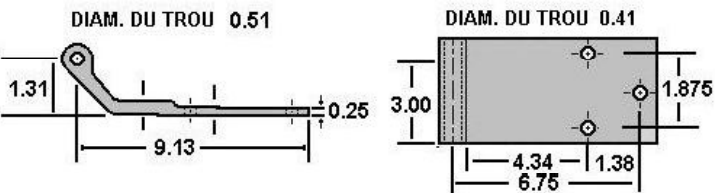

TALON DE CHARNIÈRE

CHARNIÈRE

DIAM. DU TROU 0.51

DIAM. DU TROU 0.41

423-5-125 | STRICK | PLAQUÉ ZINC

423-5-065 | STRICK | ACIER | PORTE ARRIÈRE

CHARNIÈRE

423-5-066 | STRICK | ALUMINIUM | PORTE ARRIÈRE