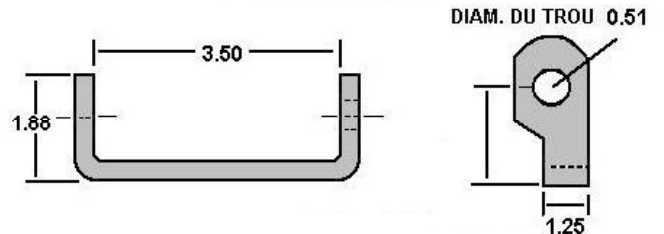

CHARNIÈRE

423-6-091 WABASH ALUMINIUM PORTE ARRIÈRE ISOLÉE

TALON DE CHARNIÈRE

423-6-071 WABASH INOX

TALON DE CHARNIÈRE

423-6-185 WABASH INOX COULÉ

PORTE

CHARNIÈRE - BOÎTE DE CAMION