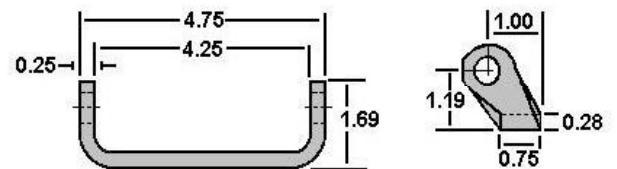

CHARNIÈRE

423-6-040 | FRUEHAUF | ALUMINIUM | PORTE ARRIÈRE

CHARNIÈRE

423-6-041 | FRUEHAUF | ALUMINIUM | PORTE ARRIÈRE

TALON DE CHARNIÈRE

423-6-026 | FRUEHAUF | ACIER | PORTE ARRIÈRE

GOND

423-6-025 | FRUEHAUF | CHROMATE DE ZINC | PORTE ARRIÈRE