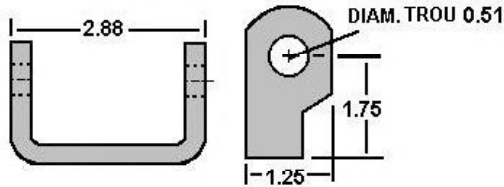

PORTE CHARNIÈRE

CHARNIÈRE

423-5-063 | DORSEY | ALUMINIUM | PORTE ARRIÈRE

CHARNIÈRE

423-5-064 | DORSEY | ALUMINIUM | PORTE ARRIÈRE

TALON DE CHARNIÈRE

423-5-126 | DORSEY | ACIER

423-5-126SS | DORSEY | INOX