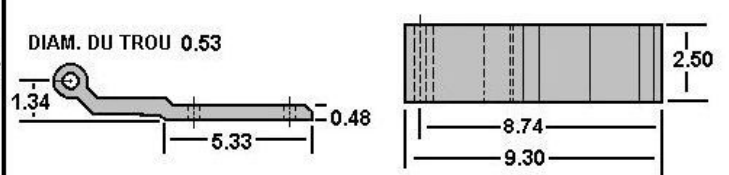

PORTE

CHARNIÈRE

CHARNIÈRE

423-5-090 MANAC ALUMINIUM

CHARNIÈRE

423-5-091 MANAC ALUMINIUM

TALON DE CHARNIÈRE

423-5-092 MANAC ACIER PORTE ARRIÈRE