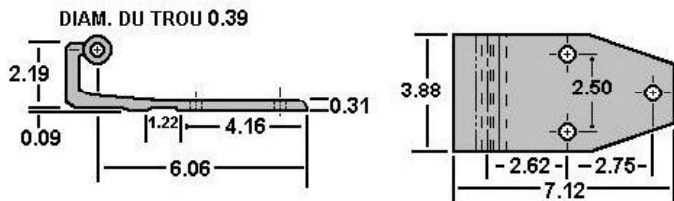

TALON DE CHARNIÈRE

423-6-045 | FRUEHAUF | ACIER | RÉFRIGÉRÉ | PORTE ARRIÈRE

GOND

423-6-014 | FRUEHAUF | GALVANISÉ | RÉFRIGÉRÉ | PORTE ARRIÈRE

CHARNIÈRE

423-7-040 | GEMALA | ACIER | PORTE ARRIÈRE

CHARNIÈRE

423-5-057 | GREAT DANE | ALUMINIUM | PORTE ARRIÈRE