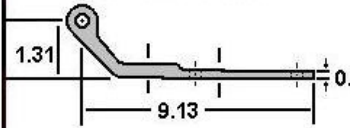

TALON DE CHARNIÈRE

CHARNIÈRE

DIAM. DU TROU 0.51

DIAM. DU TROU 0.41

423-5-125 | STRICK | PLAQUÉ ZINC

423-5-065 | STRICK | ACIER | PORTE ARRIÈRE

CHARNIÈRE

423-5-066 | STRICK | ALUMINIUM | PORTE ARRIÈRE