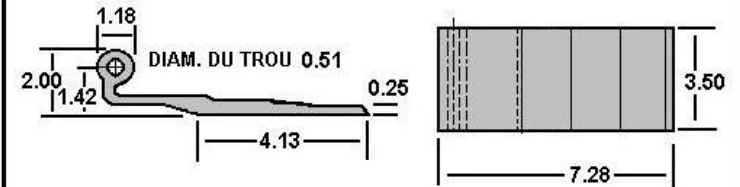

CHARNIÈRE

423-5-399 MANAC ALUMINIUM PORTE ARRIÈRE