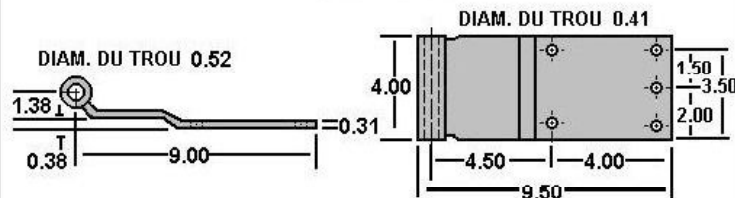

CHARNIÈRE

423-5-070 MINER GALVANISÉ PORTE ARRIÈRE