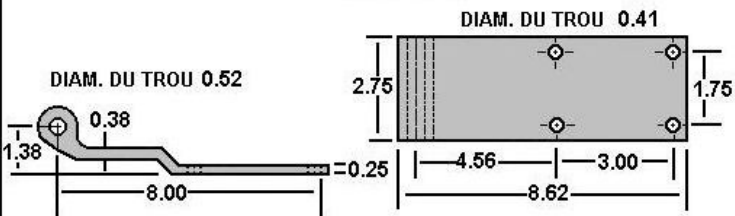

CHARNIÈRE

423-6-221 VANGUARD ALUMINIUM PORTE ARRIÈRE ISOLÉE

TALON DE CHARNIÈRE

423-6-222 VANGUARD INOX PORTE ARRIÈRE ISOLÉE

CHARNIÈRE

423-6-089 WABASH ALUMINIUM PORTE ARRIÈRE NON-ISOLÉE

CHARNIÈRE

423-6-090 WABASH ALUMINIUM PORTE ARRIÈRE ISOLÉE