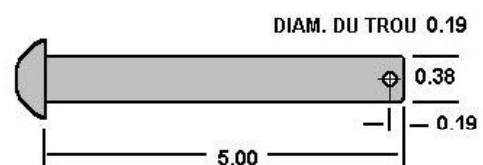

GOND

423-5-059 | GREAT DANE | ACIER | PORTE ARRIÈRE